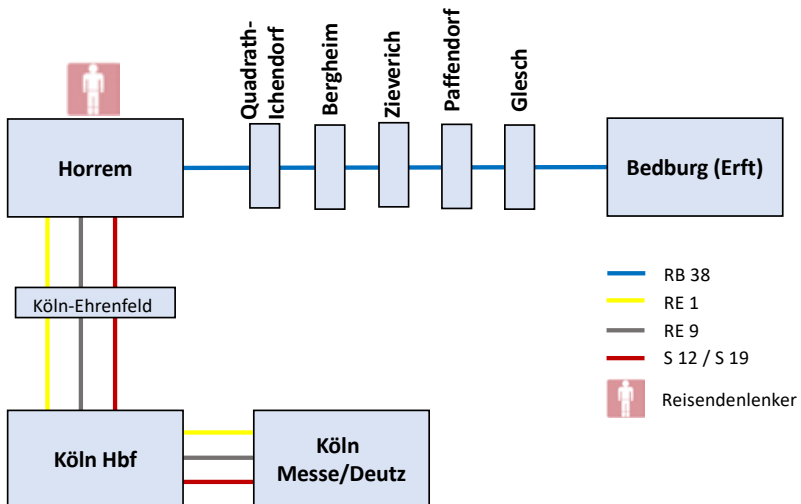

14. Juni 2020 bis 12. Dezember 2020

Umleitungen, Fahrzeitänderungen und einzelne Haltausfälle in Köln Hbf und Köln Messe/Deutz

Regionalzüge

14. Juni 2020 bis 12. Dezember 2021

Umleitungen, Fahrzeitänderungen und einzelne Zug- bzw. Haltausfälle bei den Linien RE 1, RE 6, RE 8, RE 9, RE 12, RE 22, RB24, RB 26 und RB 27

Linienübersicht - Bedburg (Erf) - Köln Messe/Deutz

Schematische Darstellung entspricht den geplanten geänderten Linienführungen.
Es sind nicht alle Halte aufgeführt.

Für eine zukunftsfähige Mobilität

Die nachhaltige Zukunft des Verkehrs gehört auf die Schiene. Dafür stellt Ihnen der Nahverkehr Rheinland mit zahlreichen RegionalExpresslinien, Regional- und S-Bahnen ein breites und kundenfreundliches Angebot im Schienenpersonennahverkehr bereit.