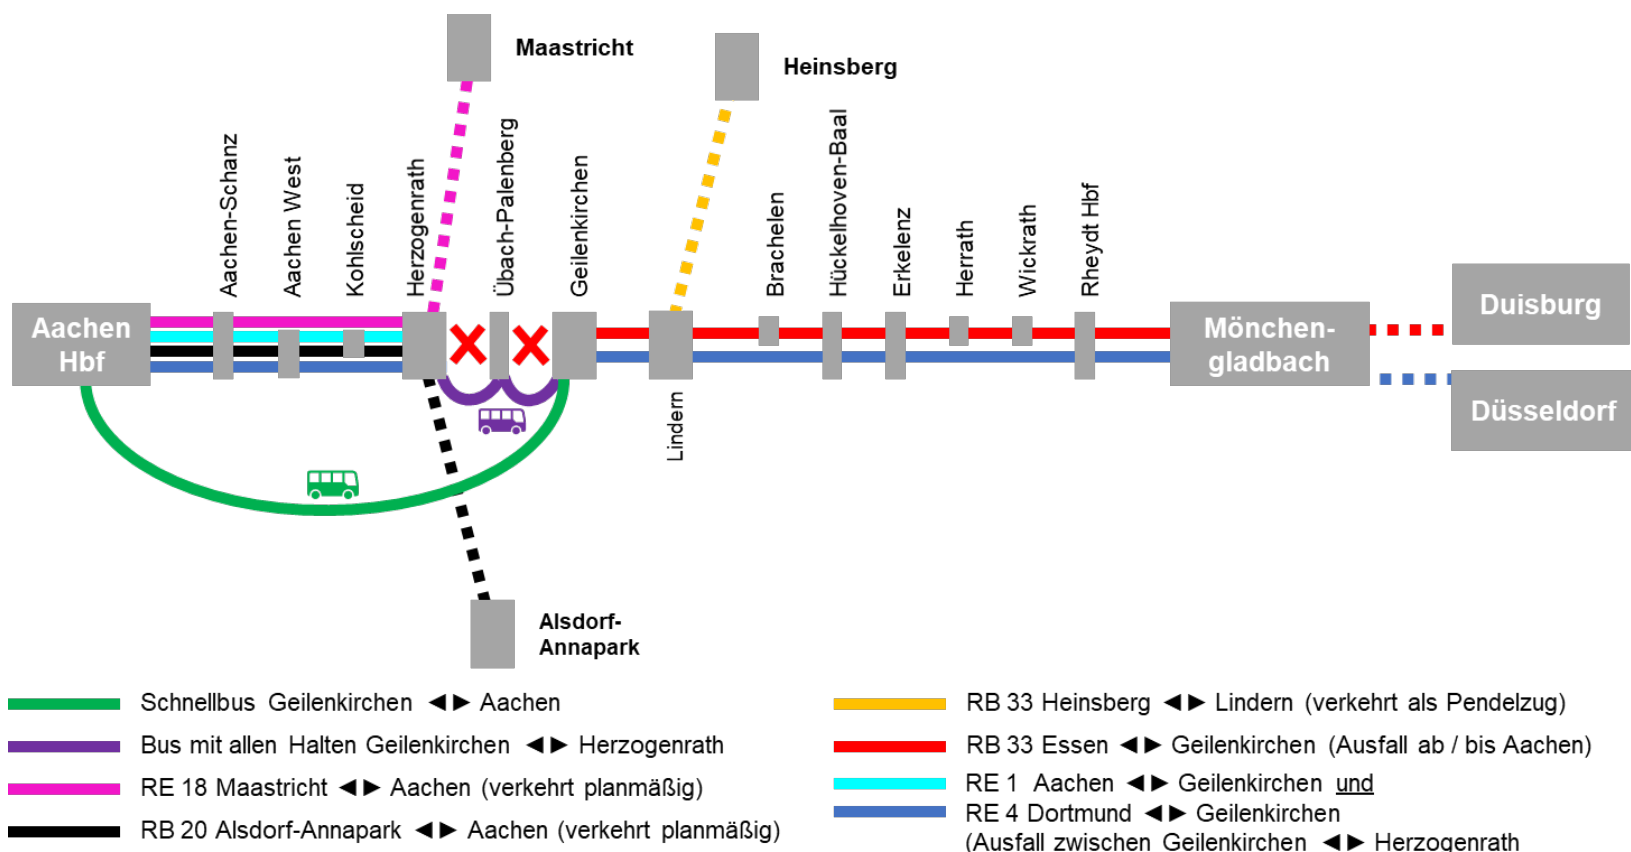

Geilenkirchen ◀▶ Herzogenrath / Aachen Schienenersatzverkehr mit Bussen

RE 1

RE 4

RB 33

ab 25.07.2021 (6:50) bis voraussichtlich 30.08.2021 (4:00)

Sehr geehrte Fahrgäste,
aufgrund von Unwetterschäden ist die Bahnstrecke weiterhin zwischen Geilenkirchen ◀▶ Herzogenrath für den Bahnverkehr gesperrt. Die betroffenen Züge werden durch Busse ersetzt.

Die Fahrplanänderungen und alternativen Reisemöglichkeiten:

- **RE 1 Aachen ▶ Geilenkirchen ▶ Köln-Ehrenfeld**
 - Zwei Züge fallen zwischen Herzogenrath ◀▶ Geilenkirchen aus. Es verkehren Busse
- **RE 4 (Dortmund ◀▶ Aachen):**
 - Die Züge fallen zwischen Herzogenrath ◀▶ Geilenkirchen aus. Es verkehren Busse
 - Die zusätzlichen Züge im Berufsverkehr fallen zwischen Aachen ◀▶ Düsseldorf aus
 - In Herzogenrath besteht Anschluss an die Linie RE 18 nach Aachen
- **RB 33 (Essen / Heinsberg ◀▶ Aachen):**
 - Die Züge fallen zwischen Aachen ◀▶ Geilenkirchen aus. Es verkehren Busse
 - Zwischen Heinsberg ◀▶ Lindern pendeln die Züge in geänderten Fahrzeiten

Sehr geehrte Fahrgäste,
aufgrund von Unwetterschäden ist die Bahnstrecke zwischen Geilenkirchen ◀ ▶ Herzogenrath weiterhin für den Bahnverkehr gesperrt. Ein Schienenersatzverkehr mit Bussen ist eingerichtet. Bitte beachten Sie auch die separat veröffentlichten Fahrplanänderungen für die Linien RE 4 und RB 33. Alle Details zur RE 1 können Sie den folgenden Tabellen entnehmen.

Fahrtrichtung Köln-Ehrenfeld		
Linie/Schienenersatzverkehr	RE 1	Bus
Zugnummer	26853	
Gültigkeit	Mo-Fr	Mo-Fr
Geilenkirchen, Busbahnhof	6:44	6:59
Übach-Palenberg, Hst. Bahnhof	6:45	7:11
Herzogenrath, Hst. Bahnhof	6:51	7:24
Herzogenrath	6:51	
Kohlscheid		
Aachen-West	6:59	
Aachen-Schanz	7:02	
Aachen Hbf	7:06	
Aachen Hbf	7:08	
Aachen-Rothe Erde		
Eilendorf		
Stolberg (Rhld) Hbf	7:16	
Eschweiler Hbf		
Langerwehe		
Düren	7:29	
Horrem		
Köln-Ehrenfeld	7:47	