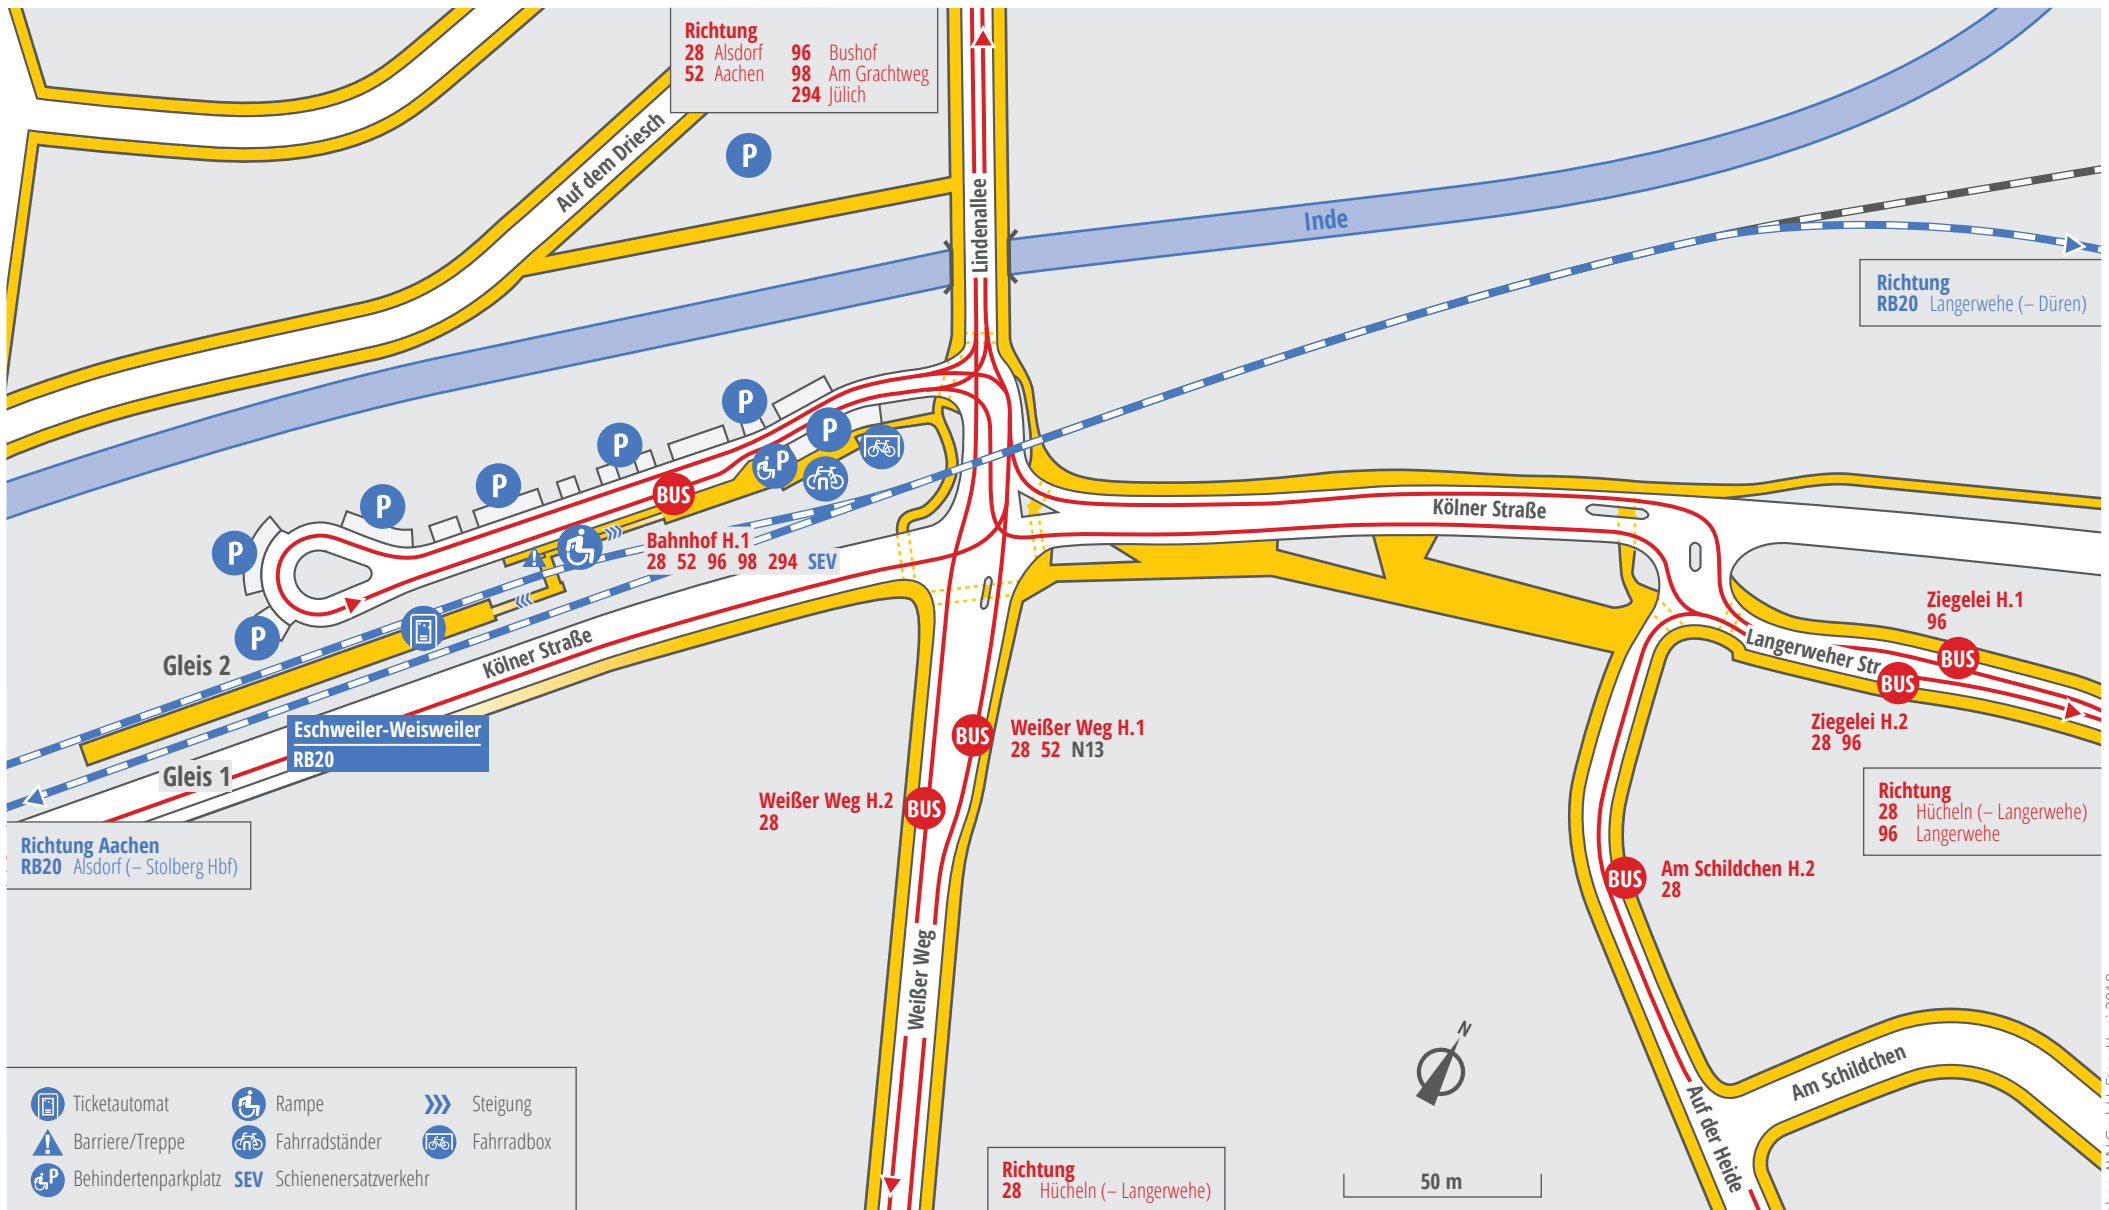

Eschweiler-Talbahnhof ◀ ▶ Langerwehe / Düren

25. April 2022 bis 10. Dezember 2022

Neuer Fahrplan

Ab dem 25. April 2022 verkehren die Züge der Linie RB 20 wieder im Halbstundentakt zwischen Eschweiler Talbahnhof ◀ ▶ Langerwehe/Düren. In Eschweiler-Talbahnhof besteht Anschluss an den Schienenersatzverkehr von/nach Stolberg (Rheinl) Hbf. Alle Details entnehmen Sie bitte den folgenden Tabellen:

Fahrtrichtung Eschweiler-Talbahnhof		RB 20	RB 20	RB 20	RB 20	RB 20	RB 20	RB 20	RB 20	RB 20	RB 20	RB 20	RB 20	RB 20	RB 20	RB 20	RB 20	RB 20	RB 20	RB 20	RB 20	RB 20	RB 20	RB 20	RB 20
Linie / Bus		Mo-Fr	Mo-Fr	Mo-Fr	Mo-Fr	Mo-Fr	Mo-Fr	Mo-Fr	Mo-Fr	Mo-Fr	Mo-Fr	Mo-Fr	Mo-Fr	Mo-Fr	Mo-Fr	Mo-Fr	Mo-Fr	Mo-Fr	Mo-Fr	Mo-Fr	Mo-Fr	Mo-Fr	Mo-Fr	Mo-Fr	Mo-Fr
Verkehrstage		So																							
Düren	ab		15:17		16:17		17:17		18:17		19:17		20:17		21:17		22:17		23:17		24:17		25:17		
Langerwehe	an		15:24		16:24		17:24		18:24		19:24		20:24		21:24		22:24		23:24		24:24		25:24		
Langerwehe	ab	14:55	15:25	15:55	16:25	16:55	17:25	17:55	18:25	18:55	19:25	19:55	20:25	20:55	21:25	21:55	22:25	22:55	23:25	23:55	24:25	25:25			
Eschw.-Weisweiler	an	14:59	15:29	15:59	16:29	16:59	17:29	17:59	18:29	18:59	19:29	19:59	20:29	20:59	21:29	21:59	22:29	22:59	23:29	23:59	24:29	25:29			
Eschw.-Weisweiler	ab	15:01	15:31	16:01	16:31	17:01	17:31	18:01	18:31	19:01	19:31	20:01	20:31	21:01	21:31	22:01	22:31	23:01	23:31	24:01	24:31	25:31			
Eschweiler-Nothberg	X	15:04	15:34	16:04	16:34	17:04	17:34	18:04	18:34	19:04	19:34	20:04	20:34	21:04	21:34	22:04	22:34	23:04	23:34	24:04	24:34	25:34			
Eschweiler-Talbahnhof	an	15:07	15:37	16:07	16:37	17:07	17:37	18:07	18:37	19:07	19:37	20:07	20:37	21:07	21:37	22:07	22:37	23:07	23:37	24:07	24:37	25:37			

Mit diesem QR-Code zur Reiseauskunft unter www.bahn.de

Wir fahren im Auftrag von:

Eschweiler-Nothberg · Nothberg Kirche

Lageplan

Eschweiler-Talbahnhof/Raiffeisen-Platz

Lageplan

Eschweiler-Weisweiler

Lageplan