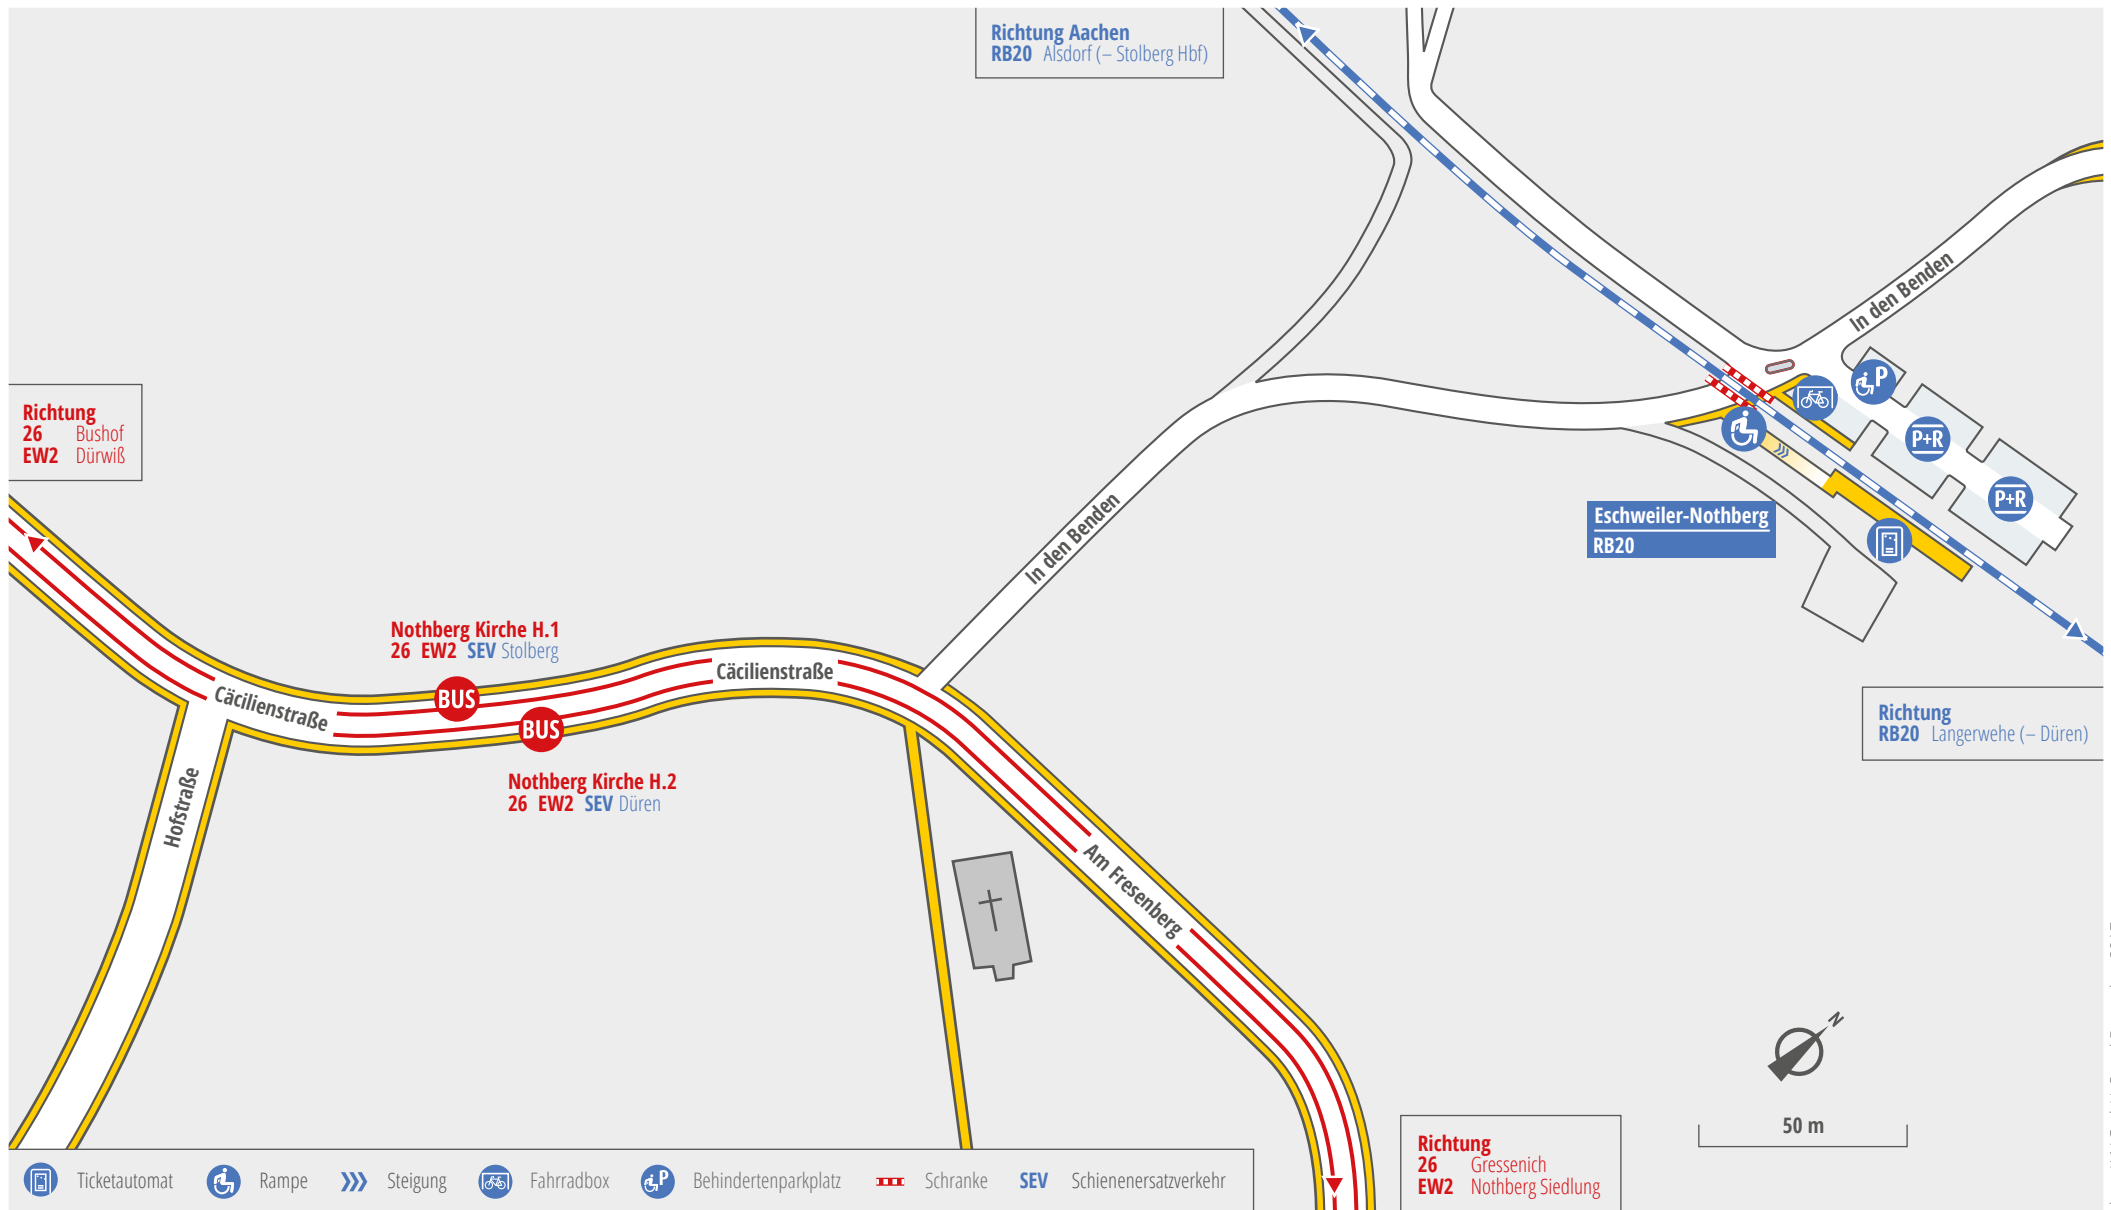

Eschweiler-Nothberg · Nothberg Kirche

Lageplan