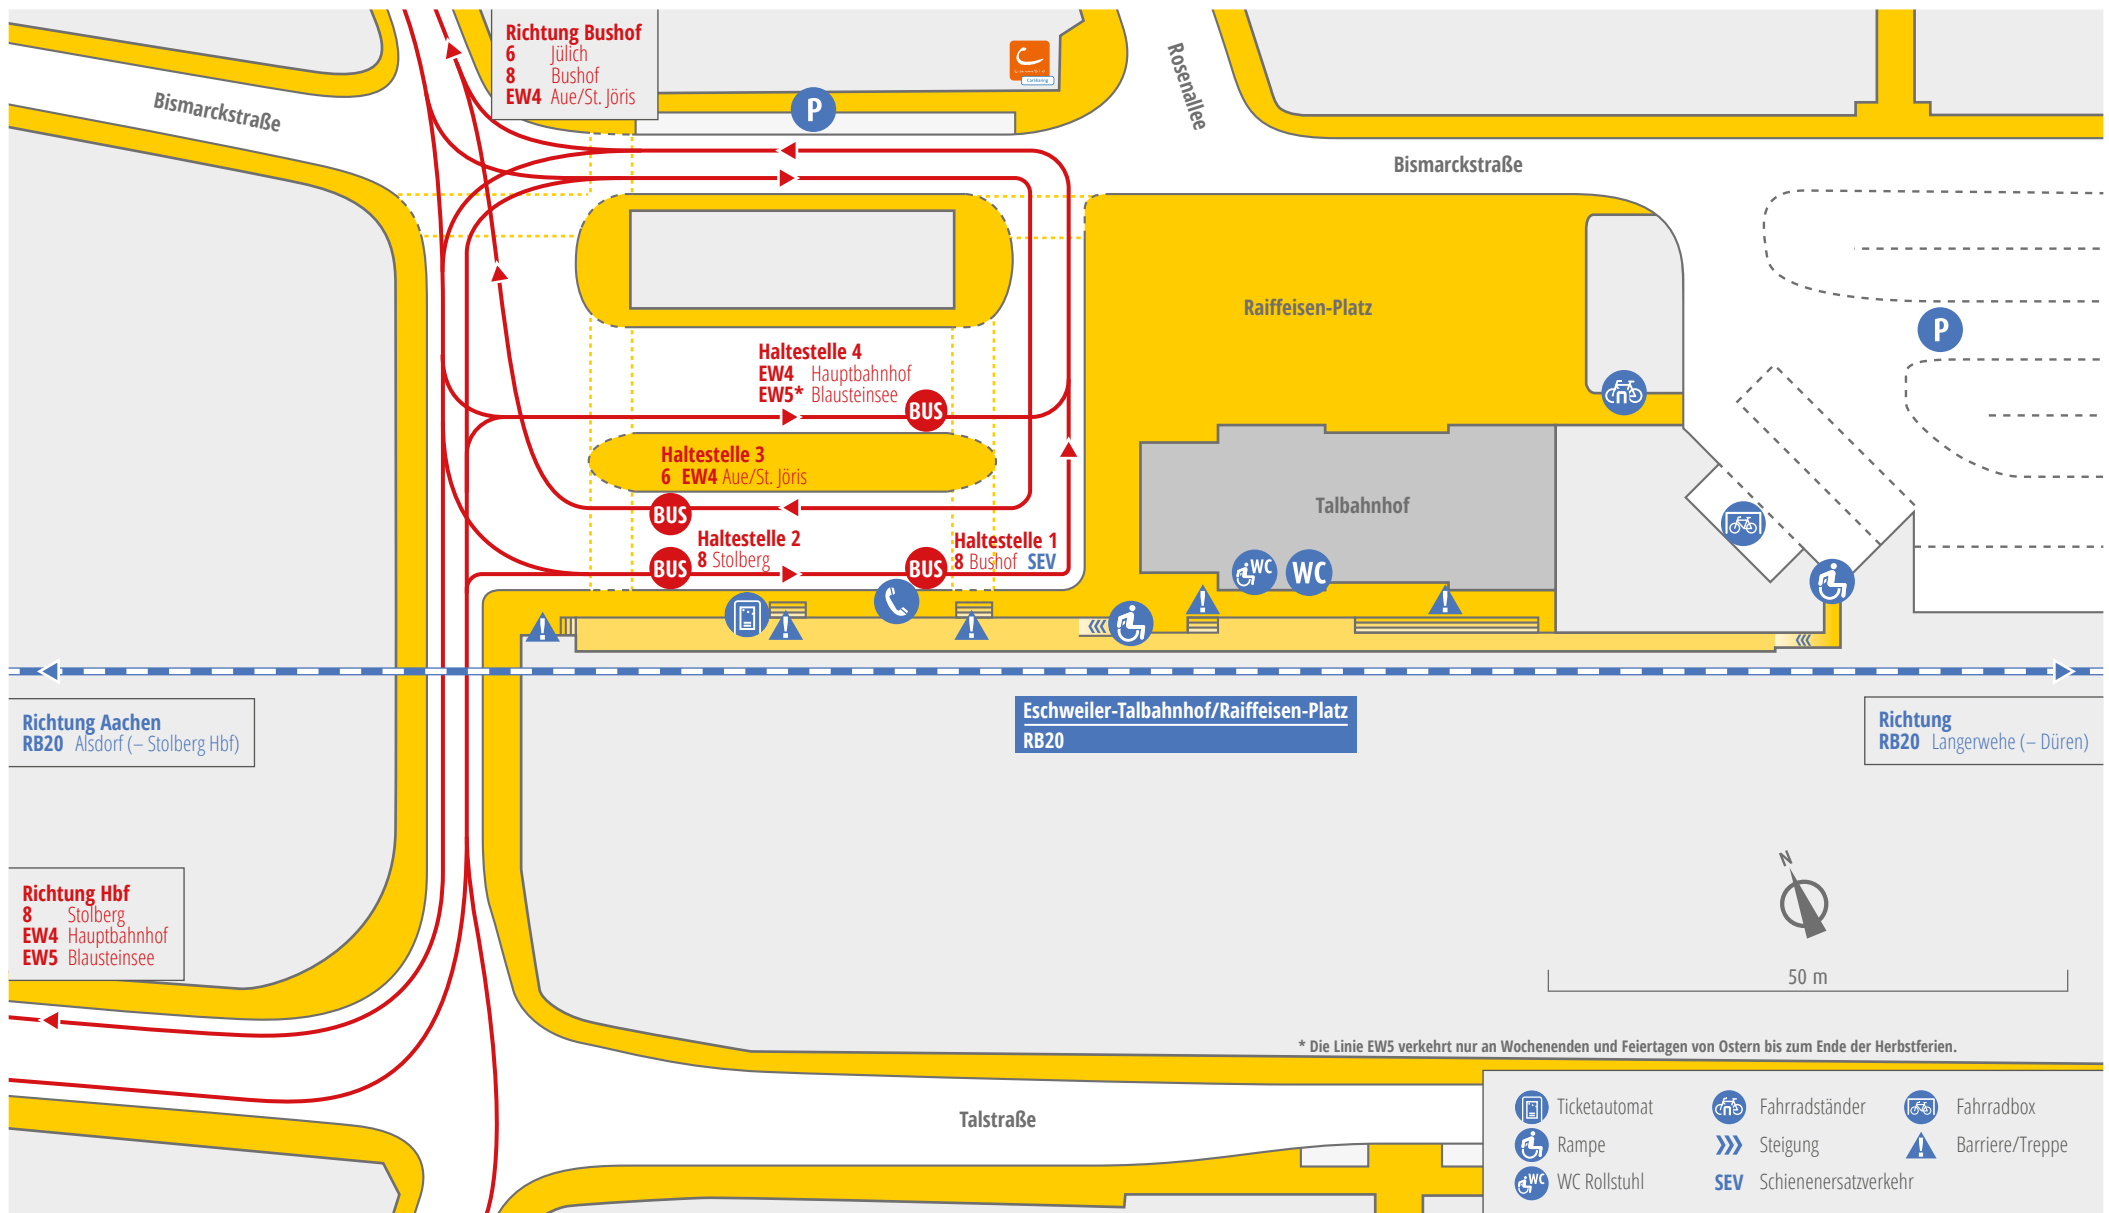

Eschweiler-Talbahnhof ◀ ▶ Langerwehe / Düren

25. April 2022 bis 10. Dezember 2022

Neuer Fahrplan

Ab dem 25. April 2022 verkehren die Züge der Linie RB 20 wieder im Halbstundentakt zwischen Eschweiler Talbahnhof ◀ ▶ Langerwehe/Düren. In Eschweiler-Talbahnhof besteht Anschluss an den Schienenersatzverkehr von/nach Stolberg (Rheinl) Hbf. Alle Details entnehmen Sie bitte den folgenden Tabellen:

Mit diesem QR-Code zur Reiseauskunft unter www.bahn.de

Wir fahren im Auftrag von:

Eschweiler-Nothberg · Nothberg Kirche

Lageplan

Eschweiler-Talbahnhof/Raiffeisen-Platz

Lageplan

Eschweiler-Weisweiler

Lageplan

- Ticketautomat
- Barriere/Treppe
- Behindertenparkplatz
- Rampe
- Fahrradständer
- SEV Schienenersatzverkehr
- Steigung
- Fahrradbox

50 m